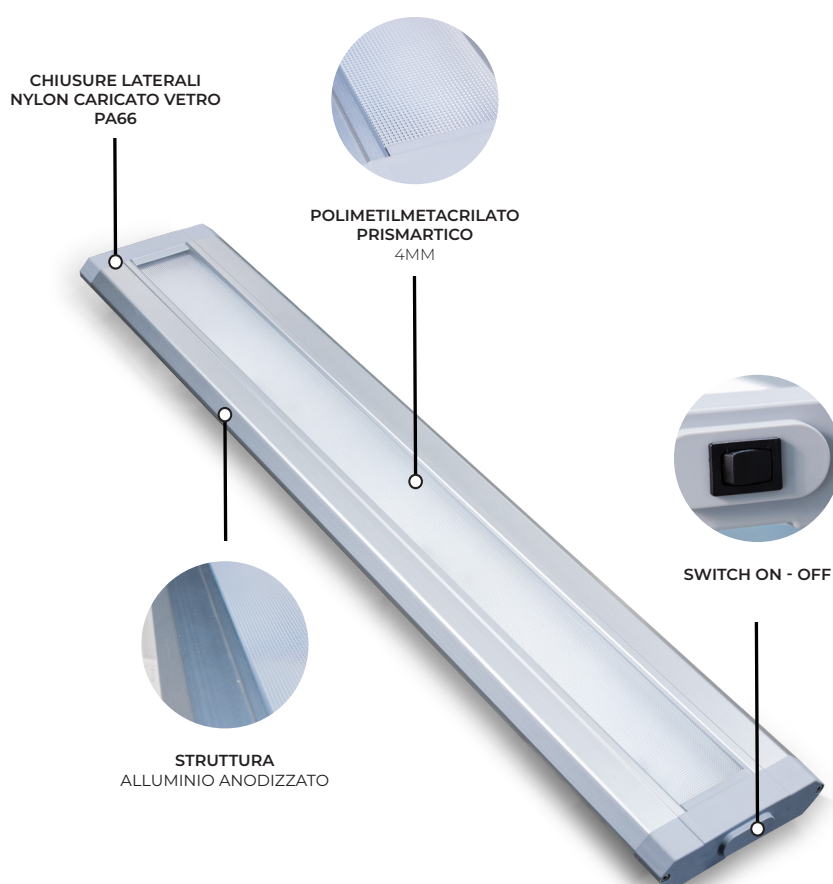

AGEVOLARE IL LAVORO DI UN OPERATORE QUALSIASI SIA IL SUO SETTORE E' LA NOSTRA SPECIALITÀ, PER QUESTO PRECISO MOTIVO ABBIAMO CREATO MIZAR, CHE CON LE SUE SVARIATE MODALITÀ DI INSTALLAZIONE E CONFIGURAZIONI E' IL DISPOSITIVO ILLUMINOTECNICO PERFETTO PER GARANTIRE UN **FLUSSO LUMINOSO** **PERFORMANTE** PER SVOLGERE SULLA PROPRIA POSTAZIONE QUALSIASI TIPO DI ATTIVITÀ

ALIMENTAZIONE: 24 VDC / 230 VAC

LUNGHEZZA: DA 390 MM A 1290 MM

POTENZA: DA 12 W A 48 W

CONNESSIONE: CAVO 1,5 MT PUR 3G 0,75

VERSIONI: 4