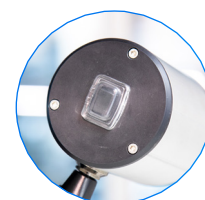

LYSAR LSF

LA LUCE E' SERVITA

LA STRUTTURA È STATA RIVISITATA, LA TECNOLOGIA MIGLIORATA, LE PERFORMANCE
AUMENTATE... CI SPINGIAMO OLTRE PER DARTI PIÙ DELLA SEMPLICE LUCE, VOGLIAMO
DARTI IL POTERE DI VEDERE TRAMITE UNA NUOVA PROSPETTIVA.

SPOT
ESSENZIALE

SWITCH
ON/OFF

BRACCIO FLESSIBILE
Ø18 MM

ALIMENTAZIONE 230 V
POTENZA: 3 W
CONNESSIONE: CAVO + SPINA
SWITCH ON/OFF: SULLO SPOT

BASE
PA66GF30