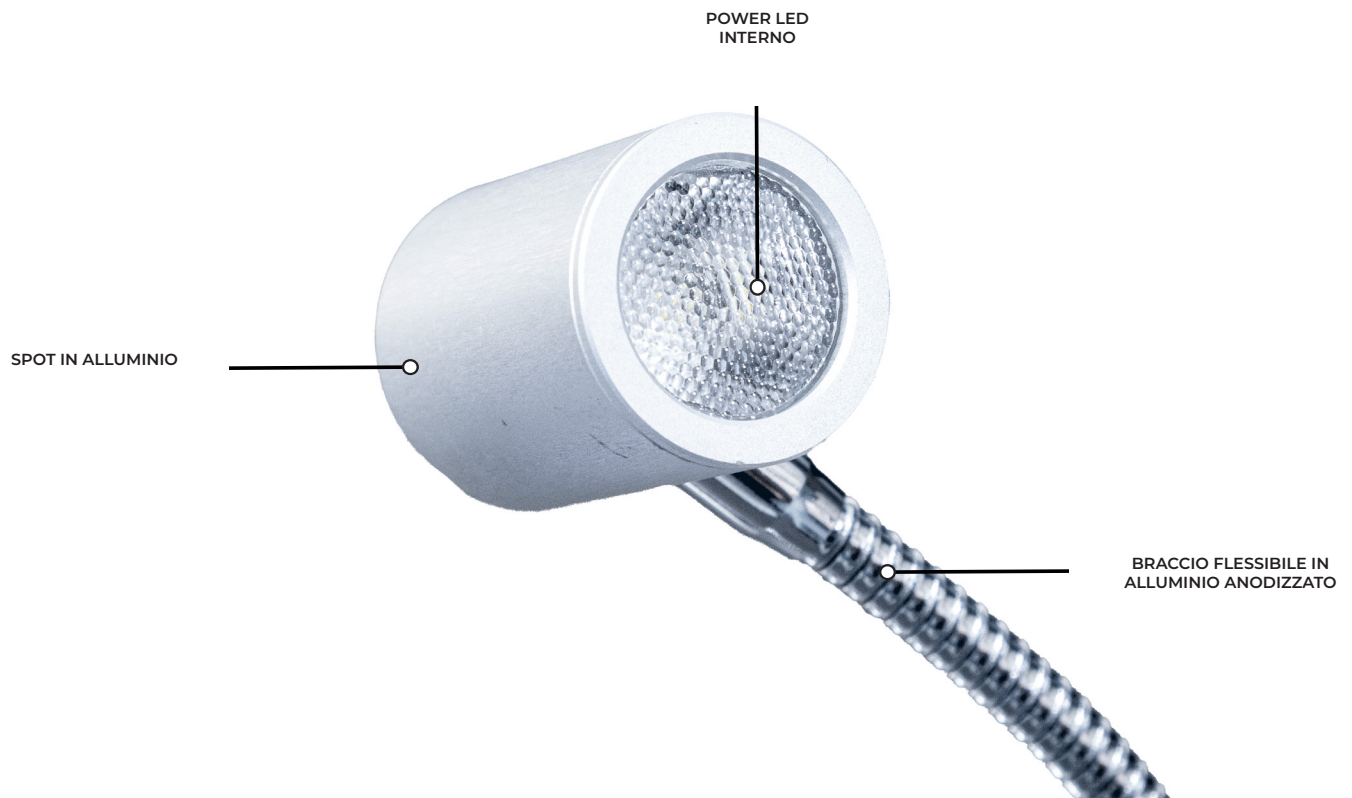

K40LED1W

PARTENDO DA UN'IDEA ABBIAMO SVILUPPATO IL FUTURO, LA SERIE DI KIT LED CHE COMPONGONO IL NOSTRO CAMPIONARIO

È **SVILUPPATO AD HOC** PER PERMETTERE ALLA LUCE DI GIUNGERE IN OGNI PUNTO NECESSARIO, **SENZA INGOMBRO**, **SENZA**

RIFLESSI. UN PICCOLO INDISPENSABILE DISPOSITIVO PRATICAMENTE **SENZA DIFETTI**.

ALIMENTAZIONE: 24 VDC

LUNGHEZZA: DA 184 MM A 664 MM

POTENZA: DA 6,5 W A 32,5 W

MODELLI: IP67 / IP69K

La scatola contiene:

A7LED1W