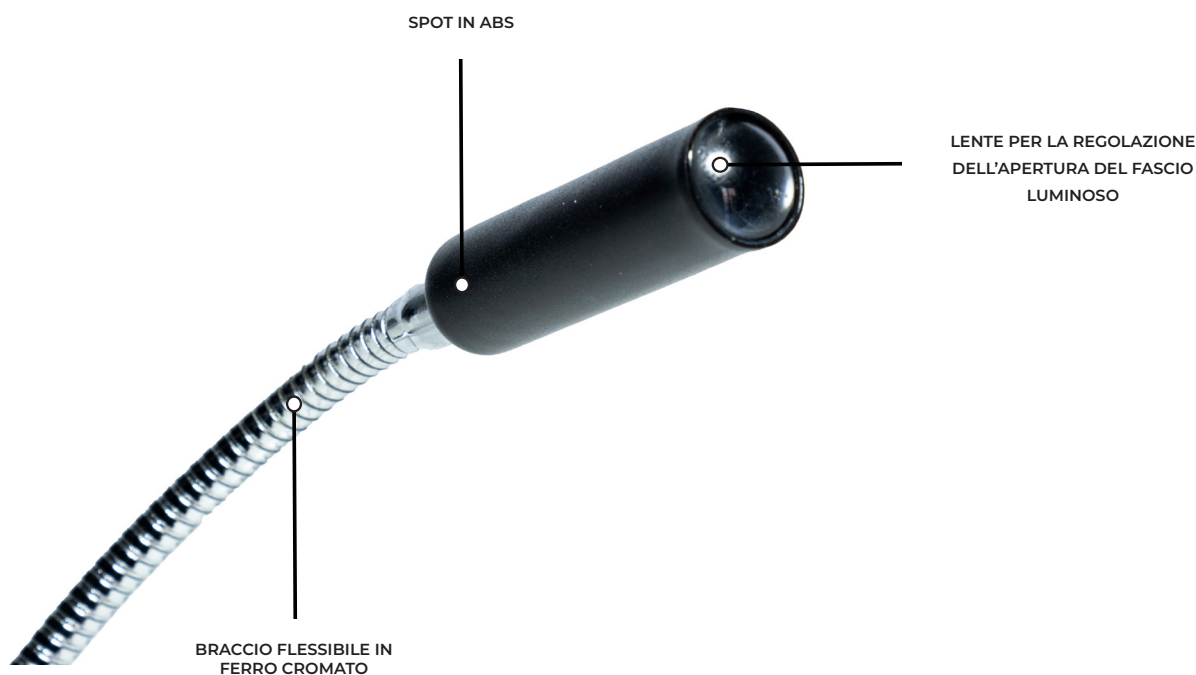

K11LED3W

PARTENDO DA UN'IDEA ABBIAMO SVILUPPATO IL FUTURO, LA SERIE DI KIT LED CHE COMPONGONO IL NOSTRO CAMPIONARIO

È **SVILUPPATO AD HOC** PER PERMETTERE ALLA LUCE DI GIUNGERE IN OGNI PUNTO NECESSARIO, **SENZA INGOMBRO**, SENZA

RIFLESSI. UN PICCOLO INDISPENSABILE DISPOSITIVO PRATICAMENTE **SENZA DIFETTI**.

ALIMENTAZIONE: 230 VAC

FISSAGGIO: MAGNETICO

MAGNETE: NEODIMIO

PROTEZIONE: IP40

La scatola contiene:

A11LED3W

L11LED3W