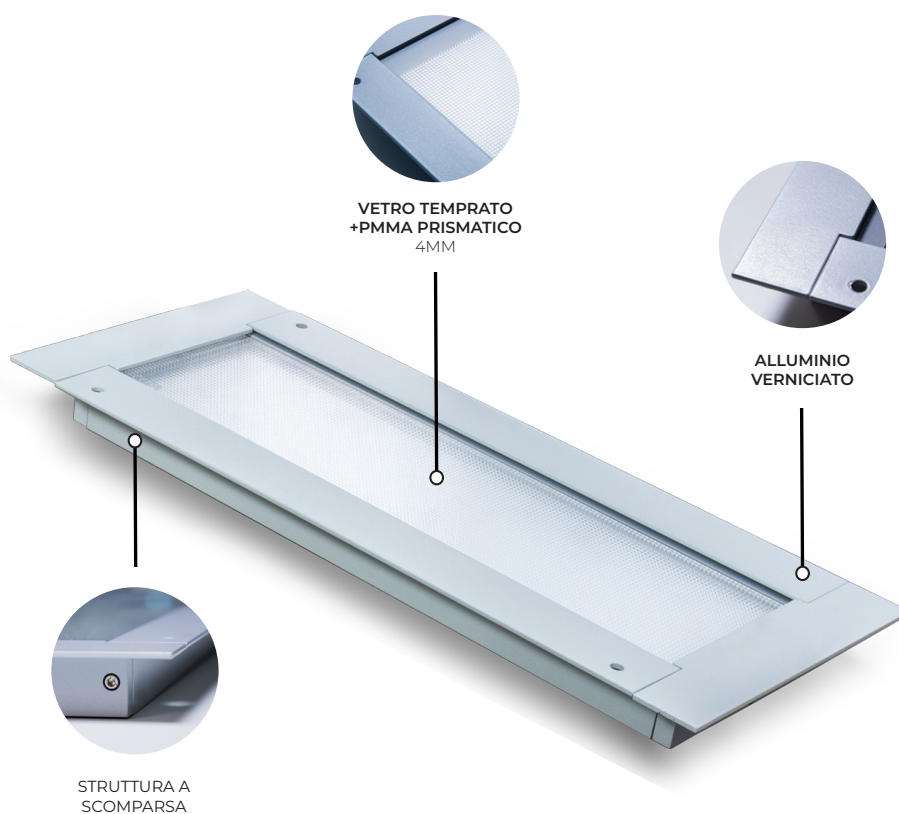

UNA LUCE **INCREDIBILMENTE POTENTE** RACCHIUSA IN UNA STRUTTURA

**TOTALMENTE A SCOMPARSA**, AVRAI COSÌ TUTTA LA LUCE CHE VUOI

MA NON L'INGOMBRO CHE PENSI.

**ALIMENTAZIONE:** 22 - 36 VDC

**LUNGHEZZA:** DA 355 MM A 1000 MM

**POTENZA:** DA 26.5 W A 93 W

**CONNESSIONE:** CAVO PUR 3X0,75