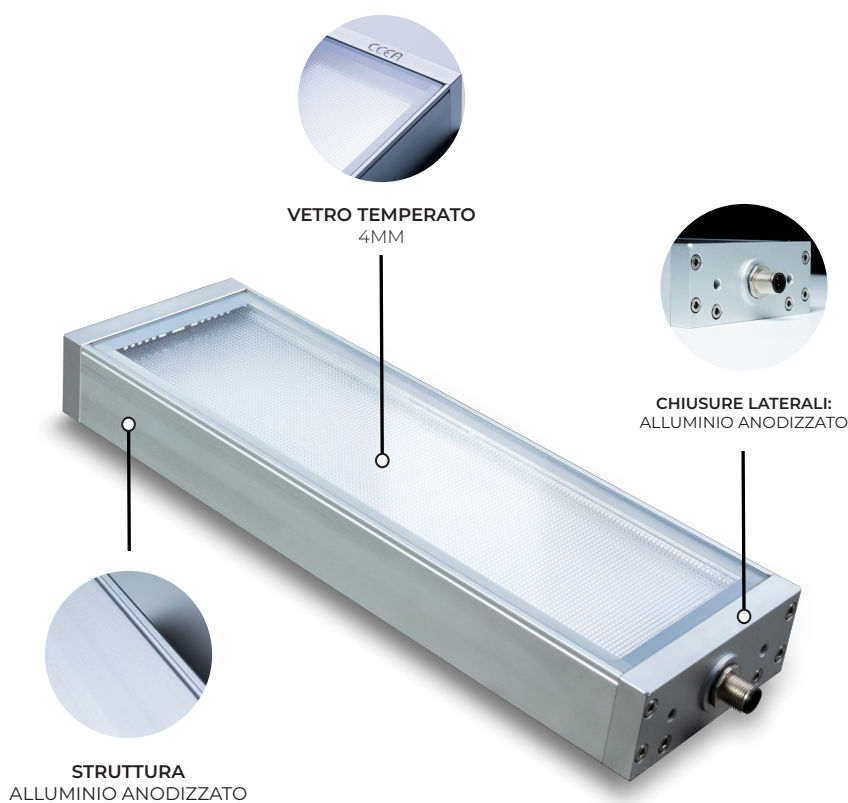

SARANNO A TUA DISPOSIZIONE **FINO A 93 W** DI PERFORMANCE LUMINOSE  
FUORI DAL NORMALE, LA MANCANZA DI LUCE SARÀ SOLO UN  
**VAGO RICORDO.**

**ALIMENTAZIONE:** 22 - 36 Vdc

**LUNGHEZZA:** DA 329 MM A 974 MM

**POTENZA:** DA 26.5 W A 93 W

**CONNESSIONE:** M12-T, 4 PIN